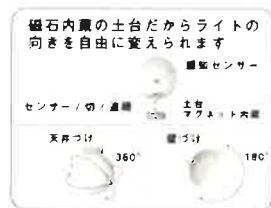

「てのりまんまるセンサーライト」のご紹介

暖かい光で生活の中に
ちょっとした幸福感が生まれる

「女性に手にとって欲しい」

センサーライトとは、女性に認知されていないだけで日常生活の様々なシーンを必ず快適で豊かにしてくれる優れもの。実績も出ています。

【使用シーン】

置く・マグネットで張り付け・持ち運び

☆玄関☆階段☆廊下☆洗面台

☆ベッドサイド☆クローゼット☆

ベランピング

明るさ
50
ルーメン

●単四アルカリ乾電池×3本使用（別売）

人センサーで自動点灯

- AUTO モードは自動で点灯
※周囲が暗い時だけ点灯
- ON モードは常に点灯します

《 キャンペーン専用注文書 》

有効期間2022年3月31日

品番	商品名	定価（税込）	特価（税込）	数量
WSL-001 PG・SP・GB	てのりまんまるセンサーライト	¥3,080	¥2,100	個
貴社名		ご担当者名		
TEL				