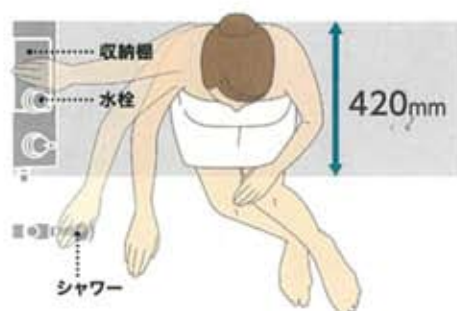

### 安心・安全・快適に入浴できるシステムバス

#### <特長>

- ベンチカウンターと浴そうフランジの高さを揃えているため、座った状態から浴そうへスムーズに移動ができます。

ベンチサイズ:奥行420mm、高さ395mm  
耐荷重:150kg

バックレスト

新型浴そう

- 壁に設置されているバックレストは背もたれの機能だけでなく、握りやすくつかみやすい構造となっており、ベンチカウンターでの移動や立ち座りの際の手すりとしても使えます。
- 満水量284Lの新型浴そうは、またぎの高さが低い(415mm)ため、出入りがカンタンです。洗い場と浴そう底面の段差が35mmで、またいだ際の傾きがほとんどありません。