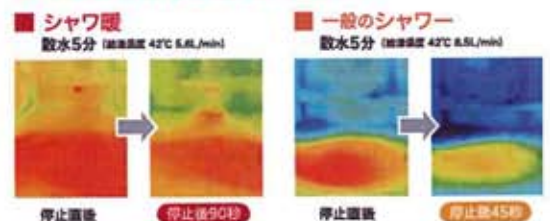

特長

Ag散水運転 最後に入浴される方が入浴後にスイッチを押すだけ

浴室のお手入れを軽減。

毎日1回の散水で、
床や排水口まわりの
ヌメリを軽減します。

1ヶ月後の実験結果 (排水口まわり)

実験条件: 家族4人、最終入浴後、毎日Ag散水運転を実行
(使用条件により、効果は異なります。)

※Ag散水は、ヌメリを軽減するもので、汚れを洗浄したり、カビの発生を抑制するものではありません。定期的なお手入れは必要です。

特長 冬場も快適

シャワ暖運転 (予備暖房)

ヒートショック予防に最適!!

約2分で床を 30°C 、
浴室を 25°C に暖めます。

シャワーとミストを
同時に噴出し、床と浴室を暖めます!!

※1 室温が設定温度になってからの時間
※2 外気温 10°C 、室温 50°C 、浴室サイズ (1616) のデータです。
使用状況により異なる場合があります。

対応機種: 給圧圧力 0.1~0.75MPa / 給湯温度 $40\sim 50^{\circ}\text{C}$ に設定可能な機種

床温度および浴室温度 比較

浴室全体のあたたかさが長持ちします。