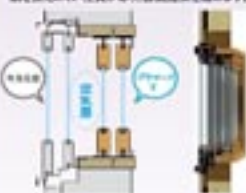

断熱性・省エネ化 冷暖房コストを節約できます

今ある窓(内窓)と同じ窓(内窓)の隙にできる
空気層が断熱体になり、断熱効果を発揮。
フラワーガラスは断熱効果はアルミの1000倍。
断熱体になり、性能が断熱効果を高めます。

アルミに対して
熱伝導率
1/1000